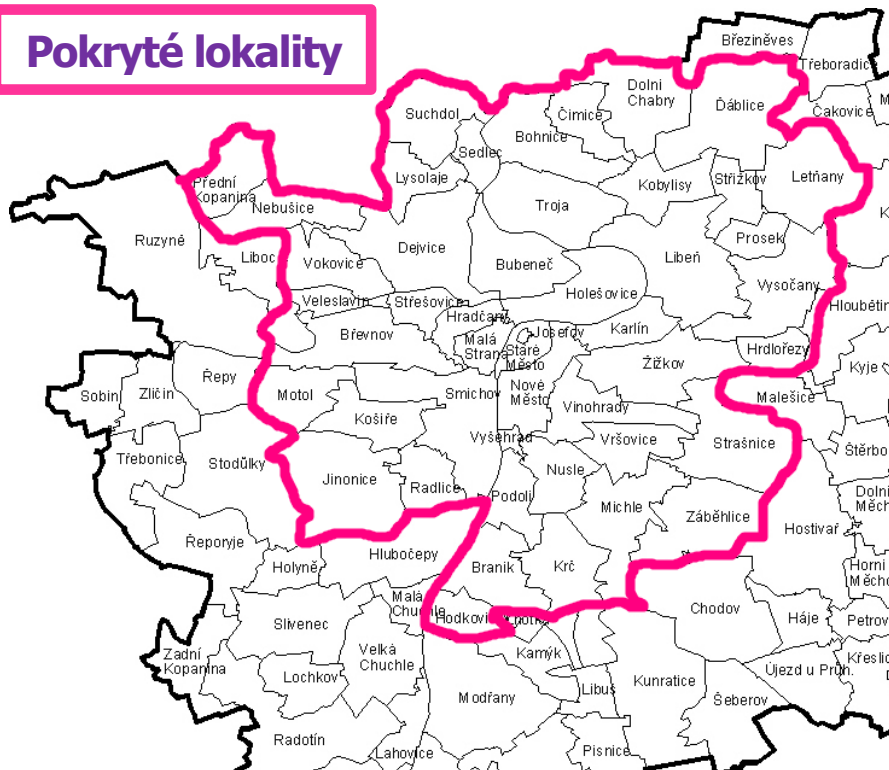

Pokryté lokality

catsit.cz
PRAGUE'S NO.1 CATSITTING COMPANY
since 2011

Naše služby jsou dostupné v lokalitách s těmito PSC:

100 00, 101 00, 106 00

110 00, 118 00, 119 00

120 00, 128 00

130 00

140 00, 141 00, 147 00